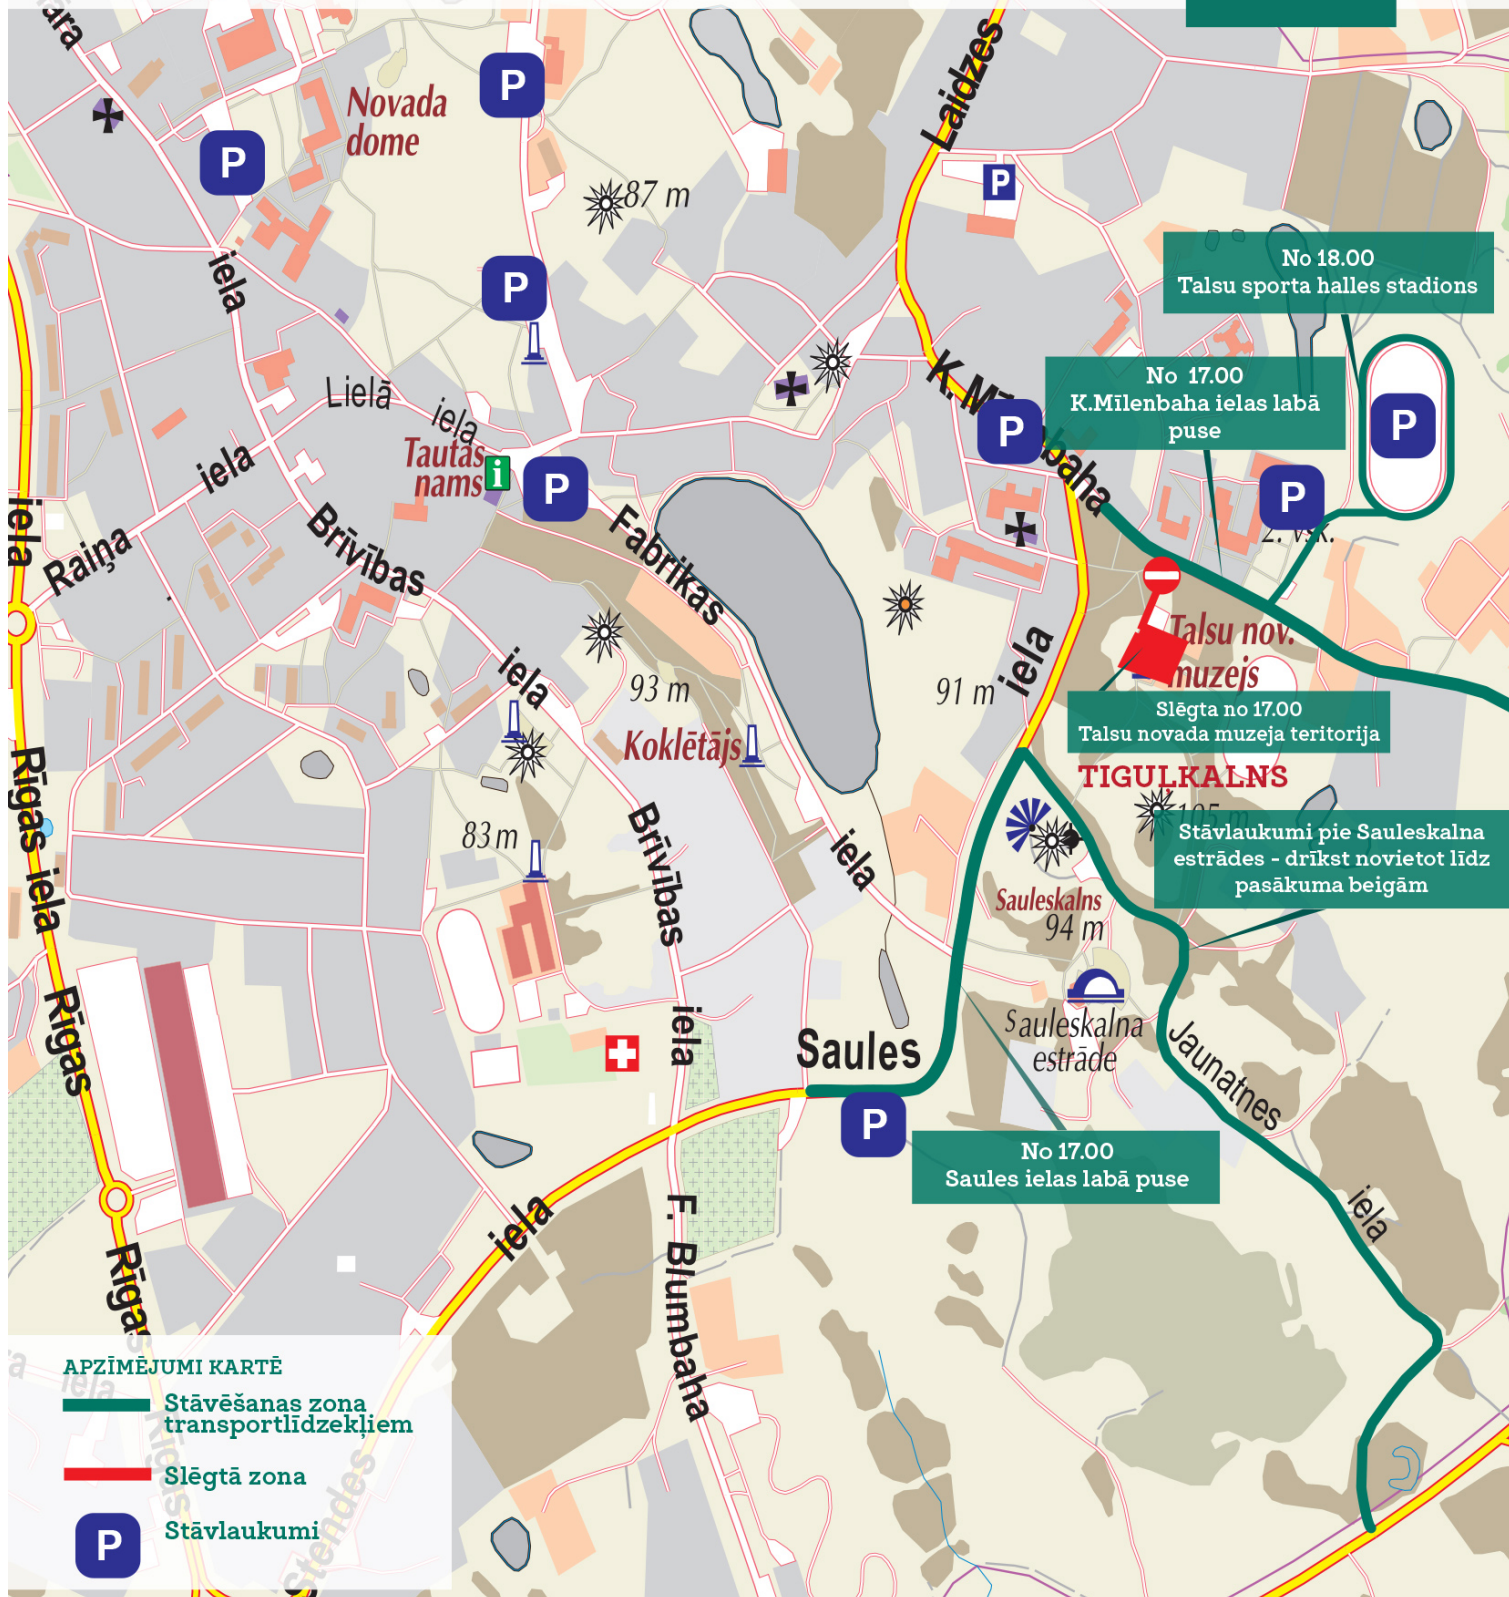

RAIMONDA TIGULA brīvdabas koncerts "Tigulkalns"

8. augustā

Satiksmes ierobežojumi un slēgtās zonas

TALSU
NOVADS

IEVĒRĪBAI!

Pasākuma apmeklētājiem jāseko līdzī ceļa zīmēm un norādēm par automašīnu stāvvietām un transportlīdzekļu novietošanas kārtību.

TALSI

Veln