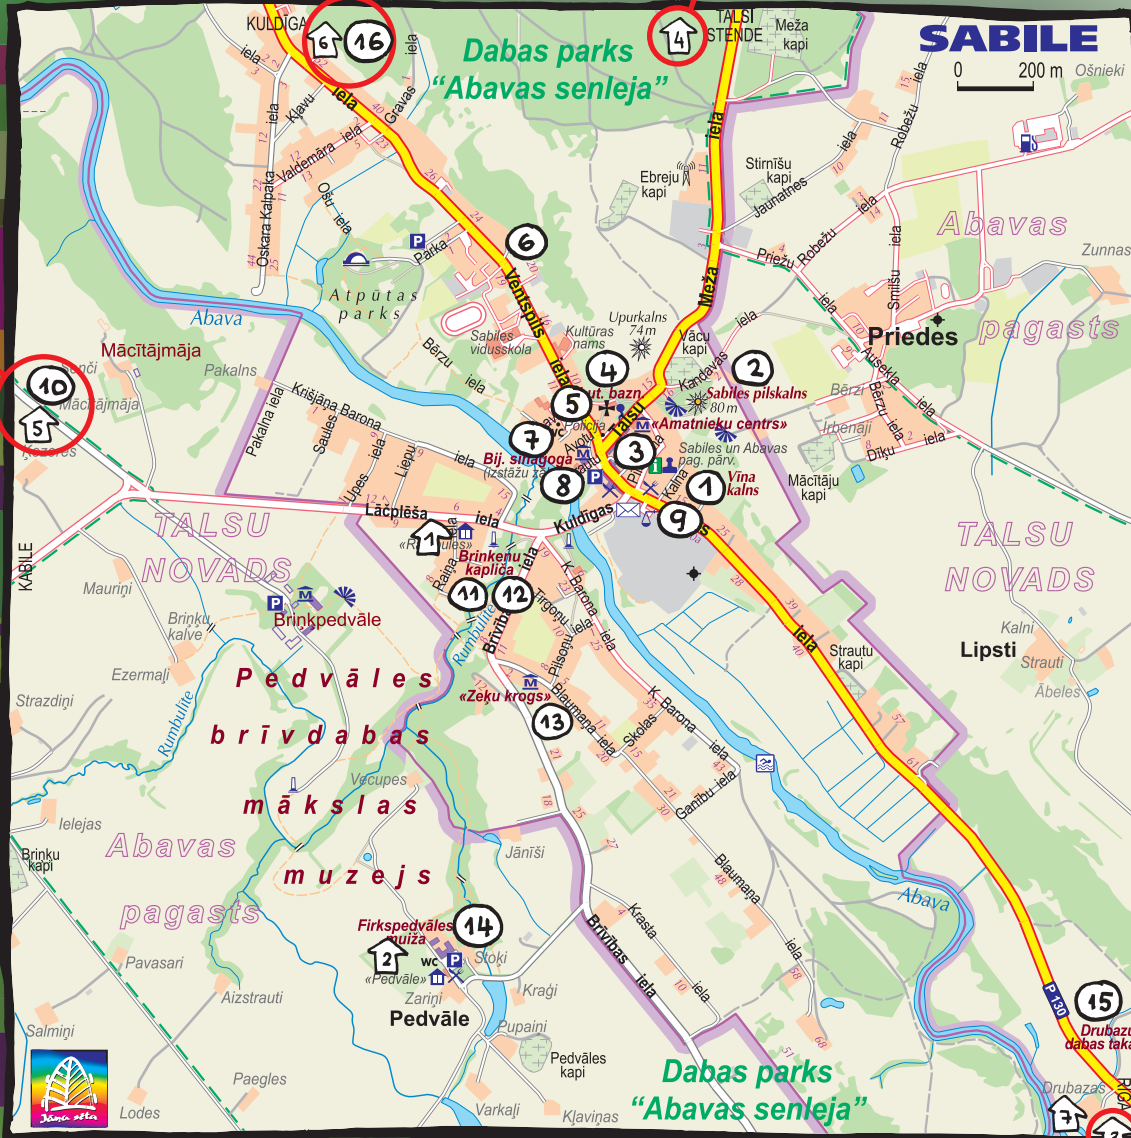

TALSU NOVADS

NAKTS- MĪTNES

- Viesu nams «Rambules»**
Raiņa iela 1, Sabile
T.: 29498097
- Viesu nams «Frikspedvāle»**
Pedvāle
T.: 63252249; 29133374
- Viesu nams «Imulas»**
Abavas pagasts
T.: 63123647; 29196494
- Viesu nams «Sendzirnavas»**
Abavas pagasts
T.: 29298937
- Brīvdienu māja «Mežtiņi»**
Abavas pagasts
T.: 29418603
- Kempings «Abavas rumba»**
Abavas pagasts
T.: 22015165; 26448178
- Telts vietas «Drubazas»**
Drubazas
Abavas pagasts
T.: 26473783

APSKATES OBJEKTI

- Sabiles Vinakalns**
- Sabiles pilskalns**
- Sabiles novada Amatnieku centrs,**
Talsu iela 4,
T.: 26152461
- Sabiles evaņģēliski luteriskā baznīca,**
Ventspils iela 2/4
- Avots «Līkais krodzinieks»**
- H. Jaunzema rotkaļa darbnīca,**
Ventspils iela 20,
T.: 29995605
- Mūsdienu mākslas un kultūras mantojuma centrs – bijusi sinagoga,**
Strautu ielā 4, T.: 29133374
- Koka rotallietu kolekcija,**
Rīgas iela 12, T.: 26542227
- Leļļu dārzs,**
Rīgas iela 17,
T.: 27017696
- Sabiles novada muzejs Valgales muižā,**
Abavas pagasts,
T.: 63200840
- Rambulītes parks**
- Brinkenu dzimtas kapliča**
- Privātkolekcija «Zeķu krogs Saules dārzā»,**
Blaumaņa ielā 4, T.: 63252789
- Pedvāles Brīvdabas mākslas muzejs,**
Abavas pagasts,
T.: 63252249; 29133374
- Drubazu botānikas taka un Sabiles vīna degustācija, «Drubazas»,**
Abavas pagasts, T.: 26473783
- Abavas rumba**