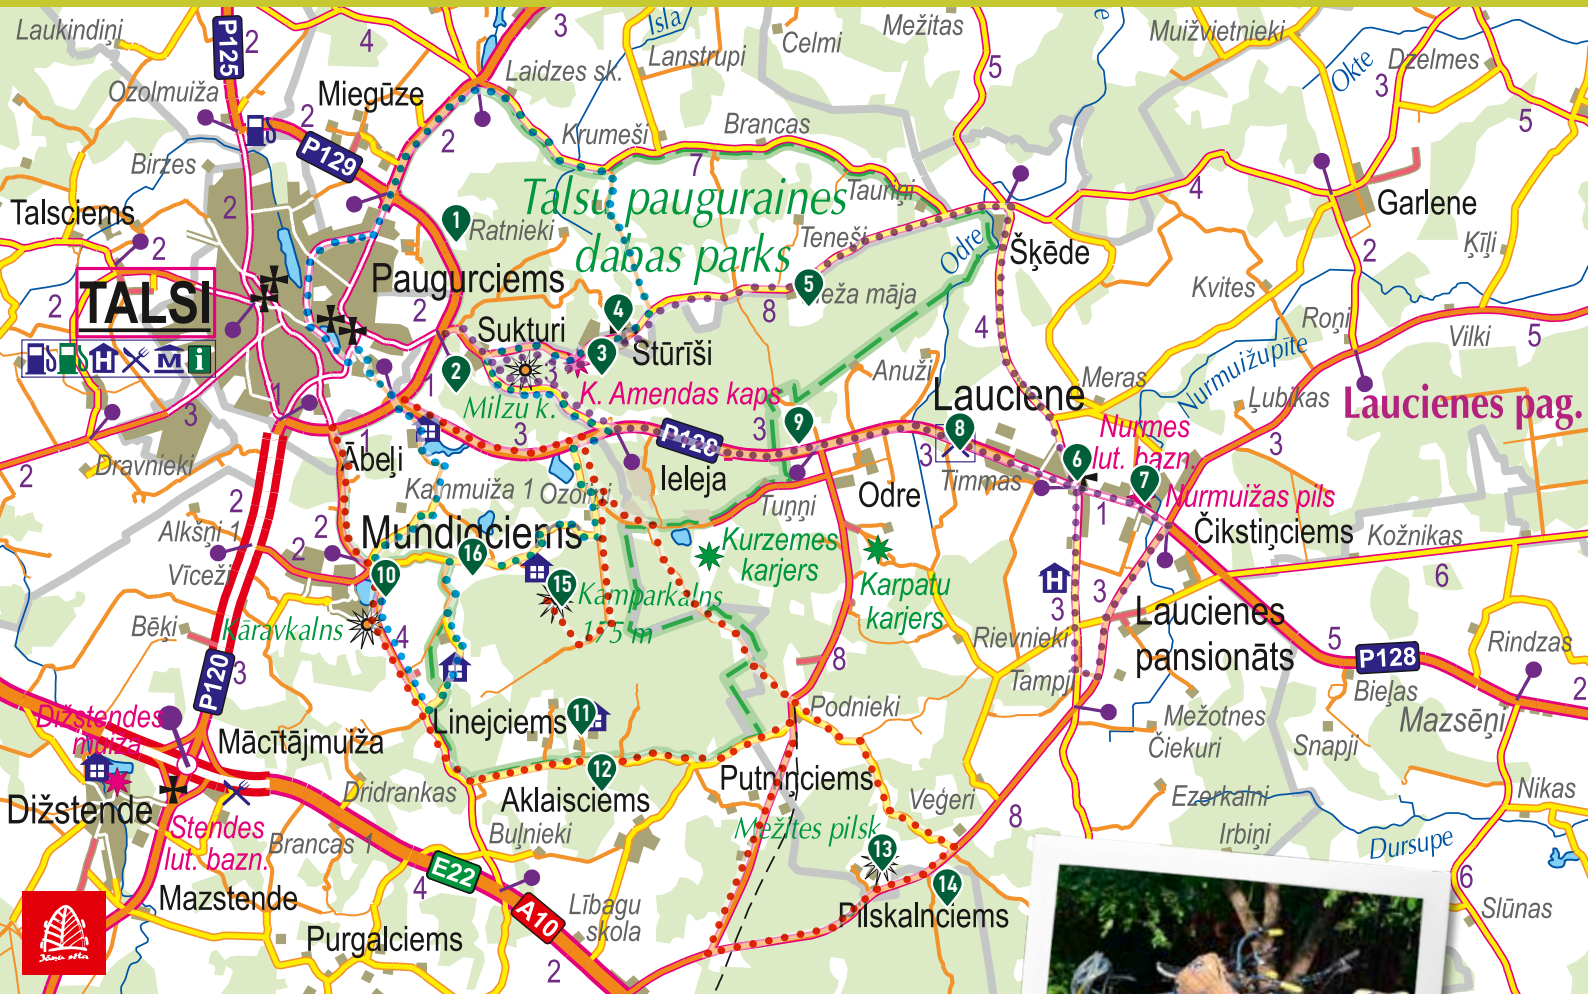

4. TALSU PAUGURAINĒ VELOBRAUCĒJIEM

Dabas parks "Talsu pauguraine" Talsu novadā
www.talsupauguraine.lv

MARŠRUTI

Eurovelo 554

Maršruts: Talsi-Ābeļu ezers-Mundigciems-Plēsums-Sukturi-Stūrīši-Zvirgzdi-Talsi
Attālums: 25 km
Ceļa segums: grants, asfalts

Talsu paugurainis Sarkanais velomaršruts

Maršruts: Talsi-Mundigciems-Linejciems-Lejslabiņi-Kamparkalna skatu tornis-Talsi
Attālums: 26 km
Ceļa segums: grants, asfalts

Talsu paugurainis Violetais velomaršruts